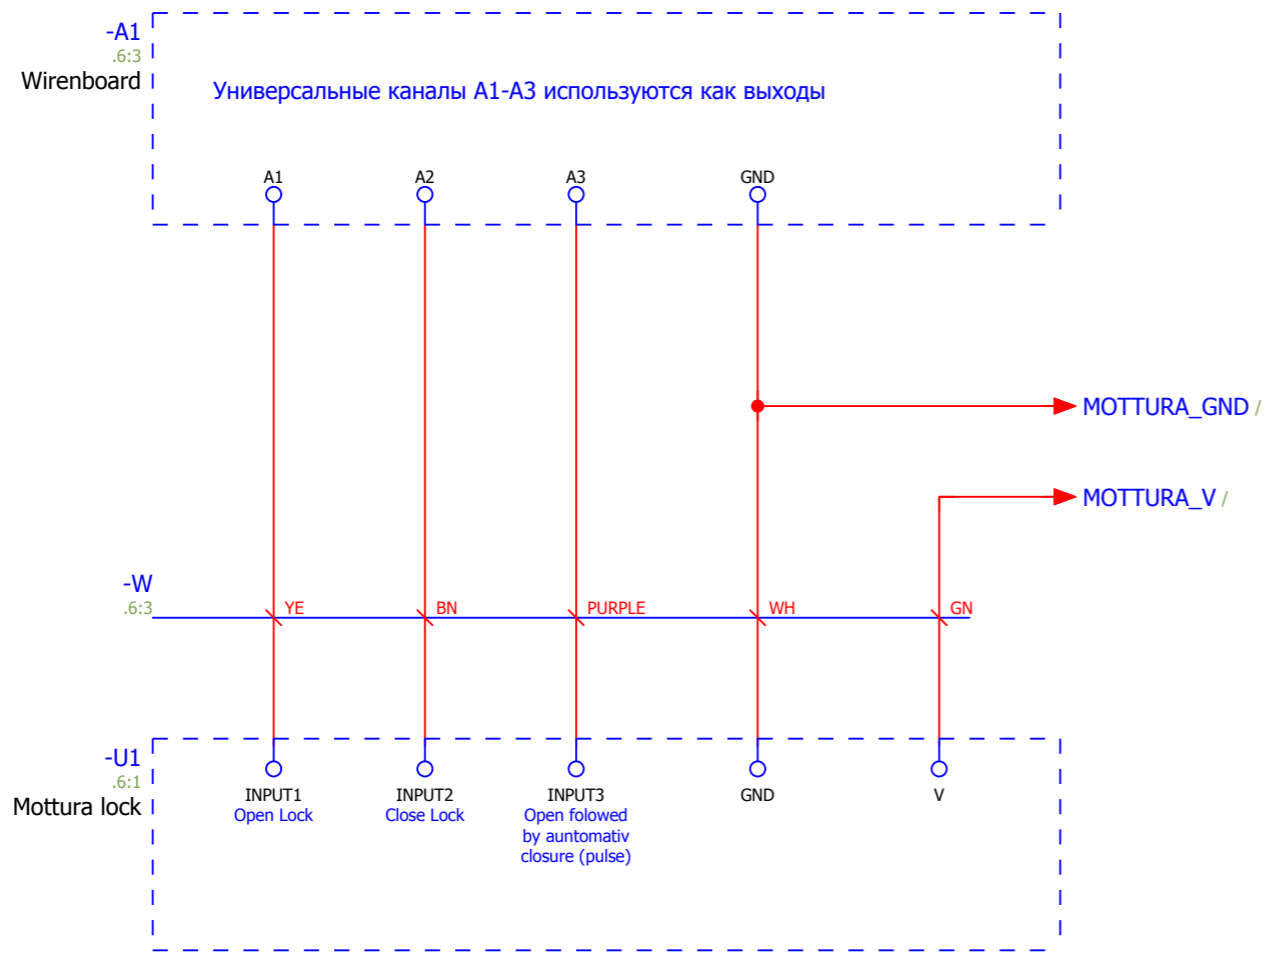

Подключение входов замка Mottura

Подключение выходов замка Mottura

Инв.№ подл.	Подп. и дата	Взам. инв. №

Изм.	Кол.уч	Лист	№ док.	Подп.	Дата	Подключение замка Mottura к контроллеру Wireboard	Лист
							10