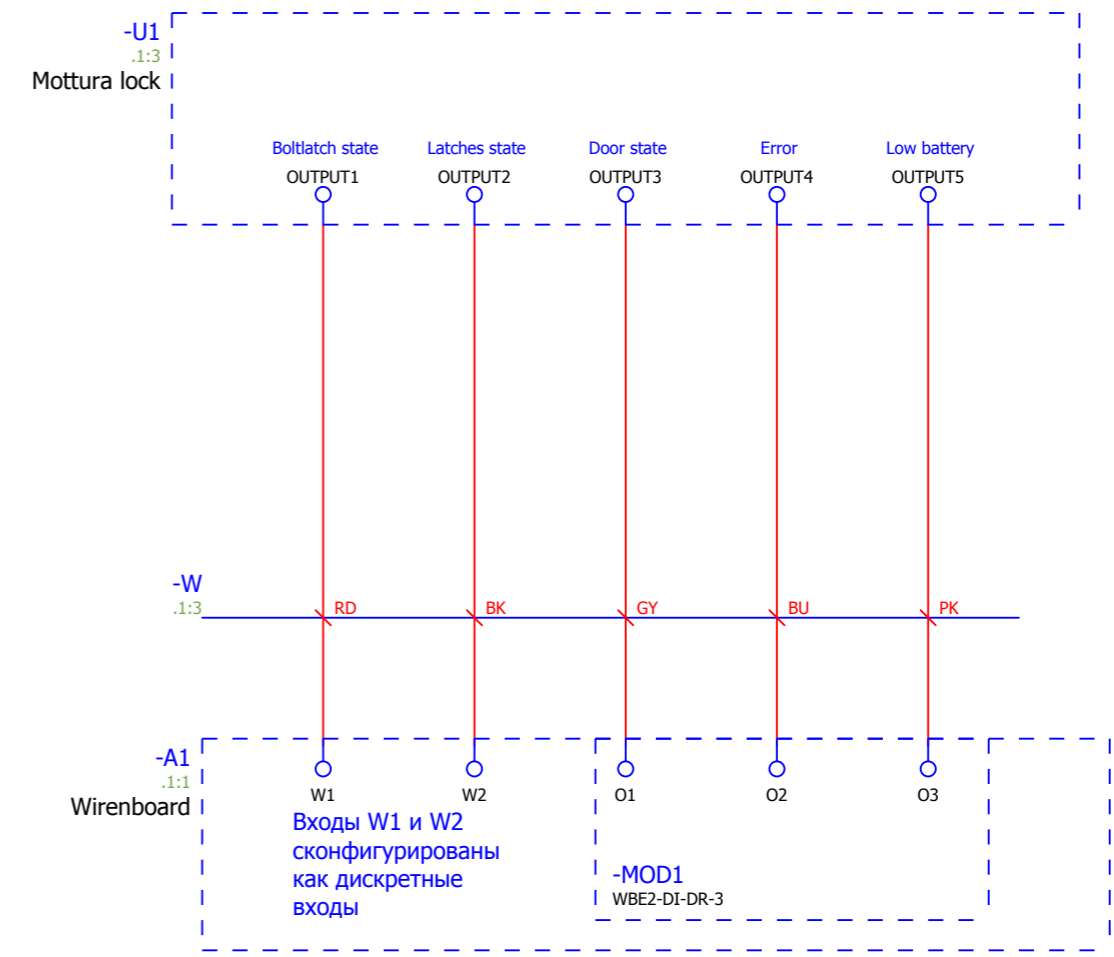

Подключение входов замка Mottura

Подключение выходов замка Mottura

Инв.№ подл.	Подп. и дата	Взам. инв. №

Изм.	Кол.уч	Лист	№ док.	Подп.	Дата	Подключение замка Mottura к контроллеру Wireboard	Лист
							10